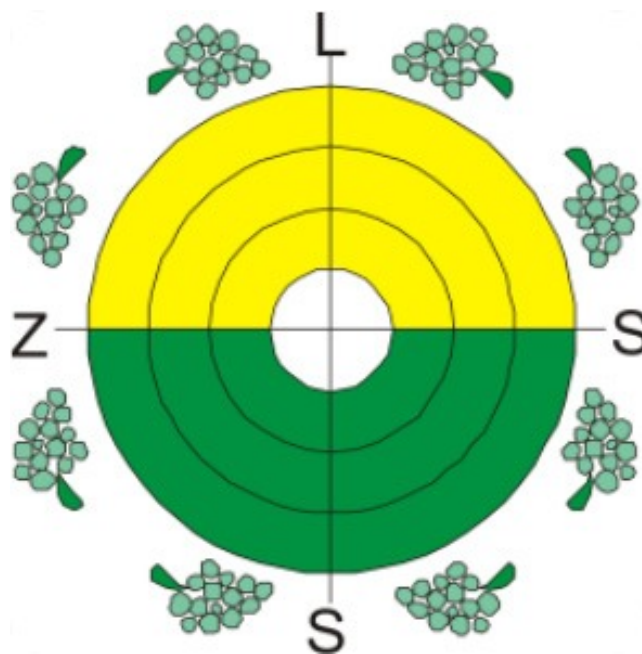

Puchar Prezesa KSK Spectrum

REZULTATY

CIBÓRZ
16 listopada 2025

Puchar Prezesa KSK Spectrum

Cibórz 16 listopada 2025

Dokument zawiera 11 protokołów:

- Protokół nr 1 - SHOOT OFF TIME - Pistolet dynamiczny
- Protokół nr 2 - DUELING TREE - DRZEWO POJEDYNKÓW - Pistolet dynamiczny
- Protokół nr 3 - MOZAMBIQUE DRILL PISTOL - Pistolet dynamiczny
- Protokół nr 4 - PISTOLET TOR 103 wg STEEL CHALLENGE - Pistolet dynamiczny
- Protokół nr 5 - MOZAMBIQUE DRILL RIFLE - Karabin dynamiczny
- Protokół nr 6 - KARABIN TOR 101 wg STEEL CHALLENGE - Karabin dynamiczny
- Protokół nr 7 - TOR STRZELBA P/A - Strzelba dynamiczna
- Protokół nr 8 - TOR STRZELBA AUTOMAT - Strzelba dynamiczna
- Protokół nr 9 - KLASYFIKACJA GENERALNA PUCHAR PREZESA 2025 - Inne dynamiczne